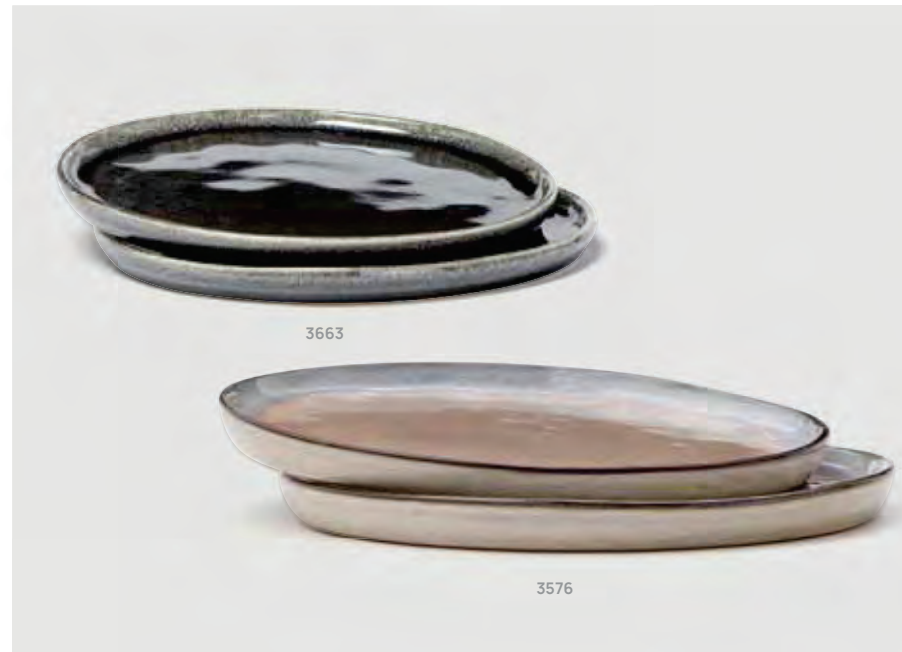

Stoneware Size 26,5 x 26,5 x 1,5 cm Printtechnique  
Sleeve

V367

**new**

**VINGA Nomimono bowl 15,5  
cm, 2 pcs set**

Stoneware Size 15,5 x 15,5 x 8 cm Printtechnique Sleeve

 0,93 kg

V267029

---