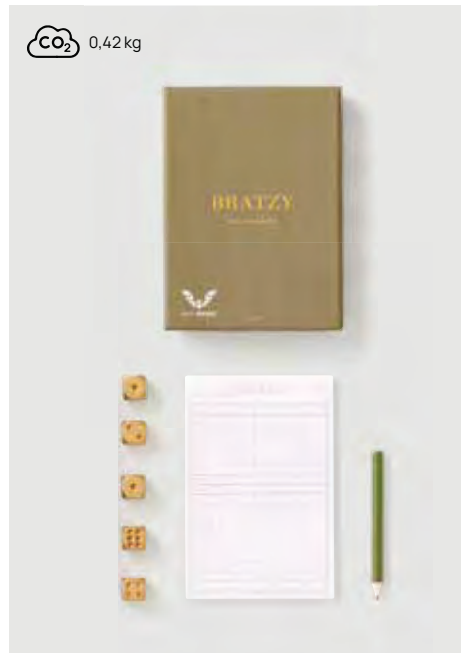

### VINGA Bratzy Coffee Table Game

Acrylonitril Butadien Styrene (ABS) **Size** 12 x 16,5 x 3 cm  
**Max. printsize** 60 x 30mm **Printtechnique** Pad print

CO<sub>2</sub> 0,42 kg

9154