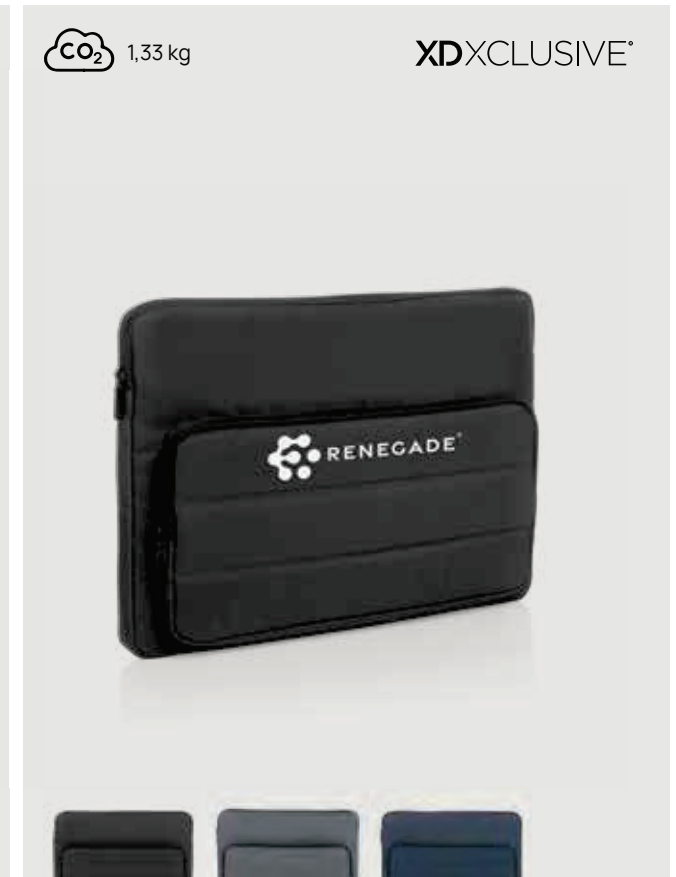

CO<sub>2</sub> 1,33 kg

XD XCLUSIVE™

P788.03\* \*1 \*2 \*5