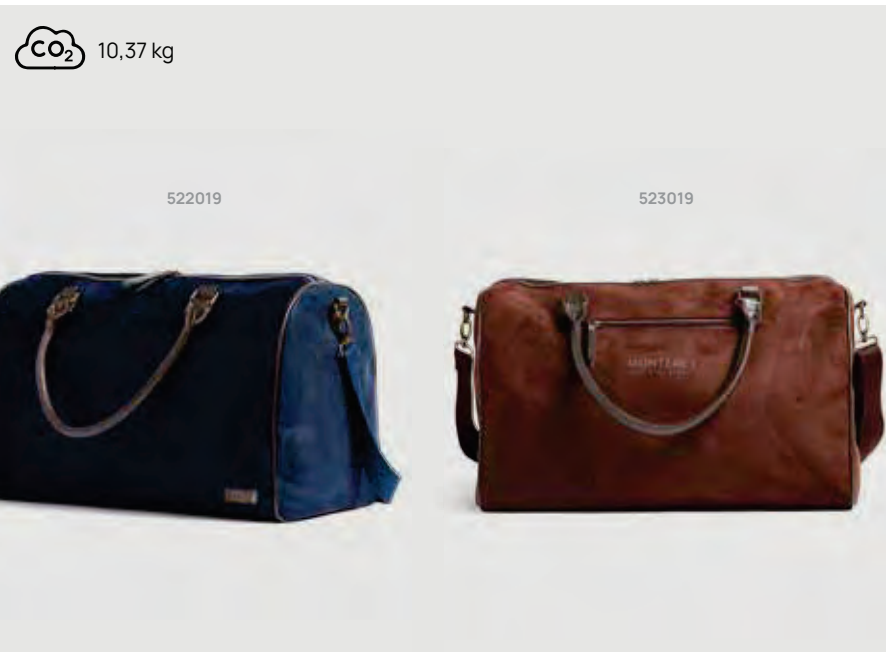

V5220

VINGA Hunton Weekend Bag

Polyester • Volume 36,3L. **Size** 48,5 x 25 x 30 cm **Max.**
printsize 250 x 180mm **Printtechnique** Screen transfer