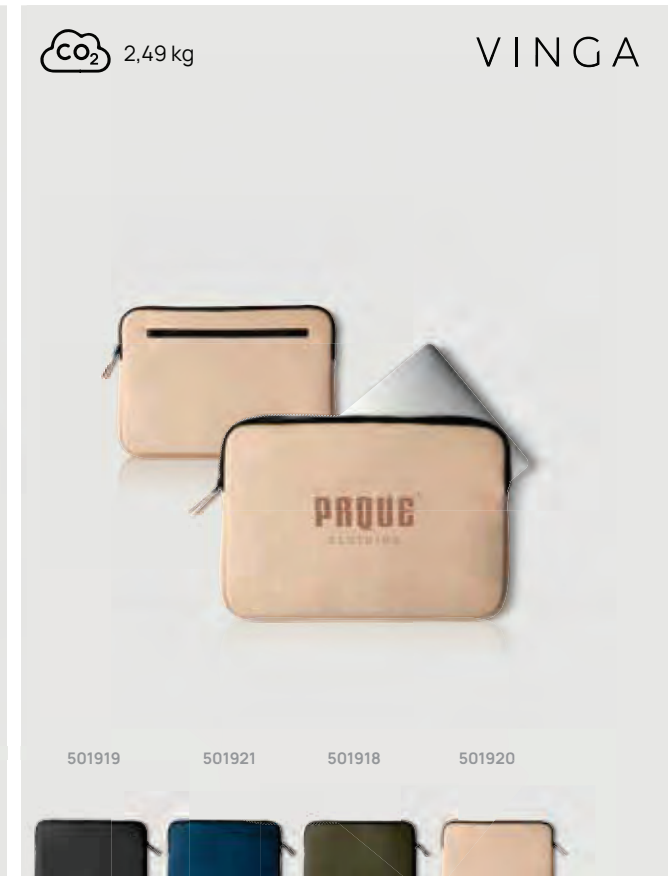

V5019

VINGA Baltimore laptop case 12-14"

Polyurethane • Volume 1,9L. • Laptop/Tablet pocket size 14" **Size** 34 x 23,5 x 2,5 cm **Max. printsize** 150 x 100mm **Printtechnique** Screen transfer