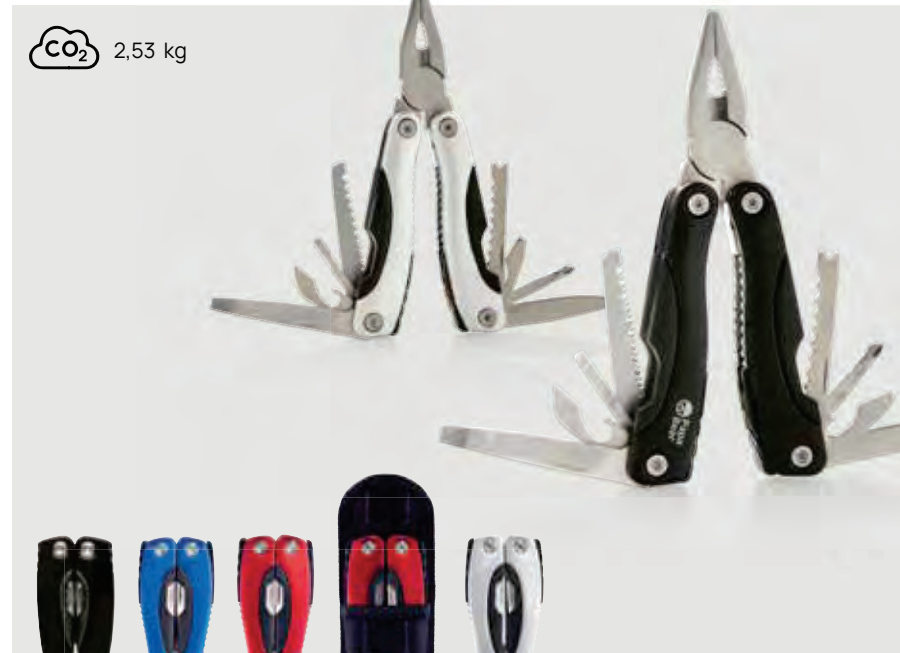

P221.13* **1** **2** **4** **5**

Fix multitool

Stainless steel Size 10 x 4,5 x 2 cm Max. printsize 30 x 6mm Printtechnique Laser engraving