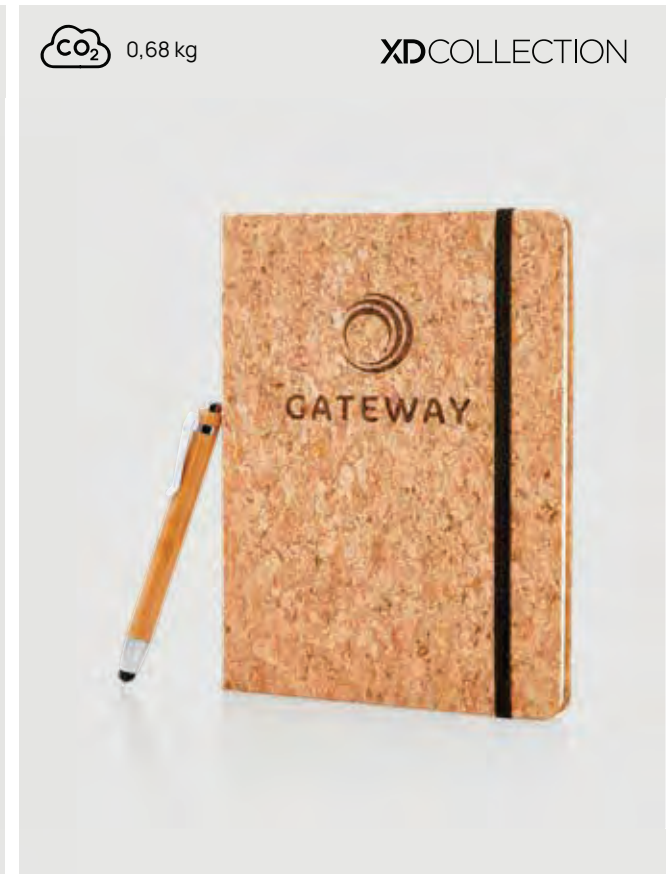

A5 Bamboo notebook & pen set

Bamboo • A5 size • Hardcover • Lined pages • 180 pages • White paper • 70 g/m² paper **Size** 18,8 x 13 x 1,5 cm **Max. printsize** 100 x 100mm
Printtechnique CO₂ engraving

CO₂ 0,68 kg

XDCOLLECTION