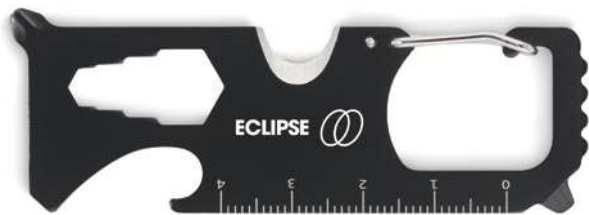

Vetool MO2207

Multitool card de buzuna din oțel inoxidabil. 8 funcții. Include: fierăstrău cu dinți, tăietor de sârmă, cheie, șurubelniță Phillips, șurubelniță cu fantă, ruletă, desfăcător de sticle și breloc. **Dimensiuni** 7,8x2,9x0,6 cm **Tehnici de imprimare** Tampografie,L