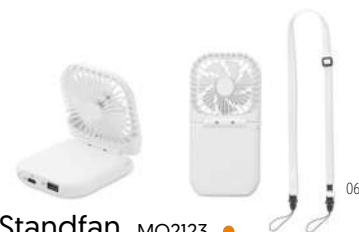

04

Fanny KC6733

Evantai manual. Cadou ideal în zilele de caniculă. **Dimensiuni** 23x43x2,3 cm
Tehnici de imprimare Tampografie

06

06

Paypay IT3491

Evantai manual. Ideal pentru spectacolele lungi. Suprafață mată și transparentă. **Dimensiuni** Ø16x25,5x0,5 cm
Tehnici de imprimare Tampografie,S,DL,PD