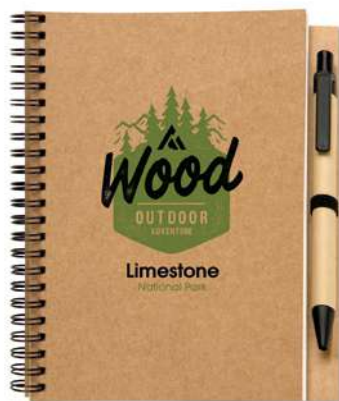

13

03

03

Bloquero Plus KC7013

Carnet din hârtie reciclată cu pix și spirală. 140 de pagini simple (70 de file) din hârtie reciclată. Bucăl elastică neagră pentru pix. Pix din carton reciclat și accesorii din plastic biodegradabil. Mină albastră. **Dimensiuni** 26x19 cm
Tehnici de imprimare Tampografie,S,DO1,DL,B