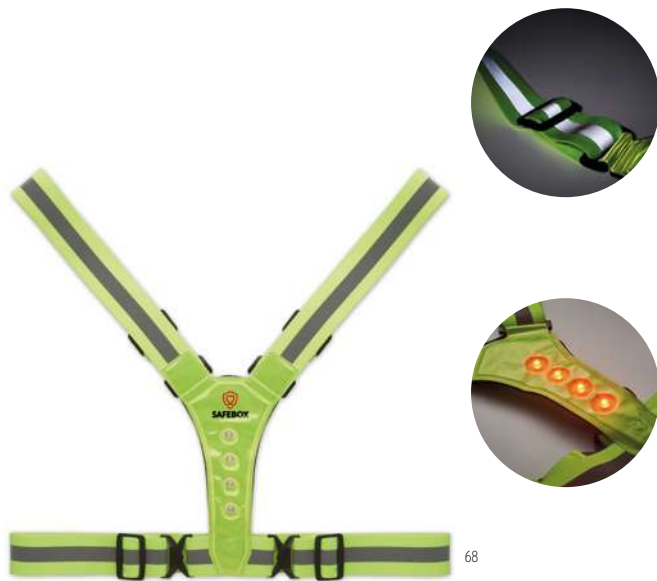

Roundvisible MO2100

Centură de corp reflectorizantă reglabilă la 360° cu 4 LED-uri în față și 4 LED-uri în spate și dungi argintii. Inclus 2 baterii CR2032. Numai pentru uz promoțional. **Dimensiuni** 50x44 cm **Tehnici de imprimare** Serigrafie,DL