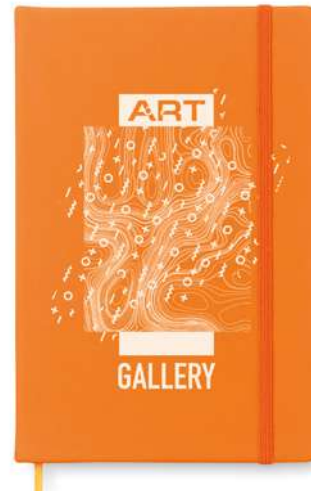

Notelux MO1800

Agendă A6 cu copertă tare din PU. 192 pagini alinate (96 file). Închidere cu elastic și panglică de culoare asortată. **Dimensiuni** 14x9x1,5 cm
Tehnici de imprimare Tampografie,S,T1,TD,B,TR,PD