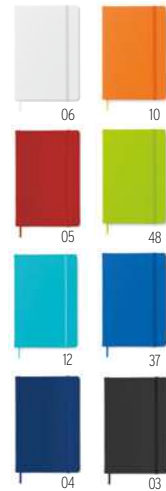

Notelux MO1800

Agendă A6 cu copertă tare din PU. 192 pagini alinate (96 file). Închidere cu elastic și panglică de culoare asortată. **Dimensiuni** 14x9x1,5 cm
Tehnici de imprimare Tampografie,S,T1,TD,B,TR,PD