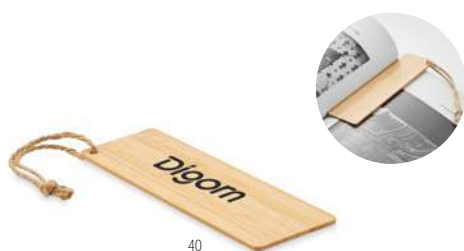

Kumaku MO6593

Semn de carte din bambus cu cordon de iută. **Dimensiuni** 13x4x0,2 cm
Tehnici de imprimare Tampografie,L