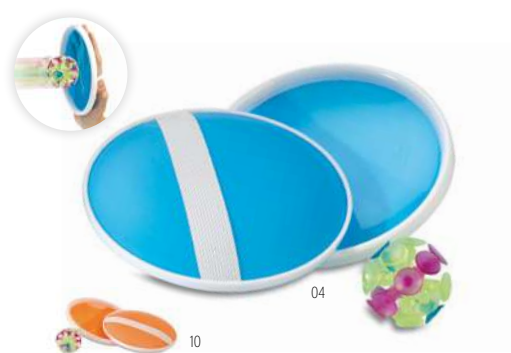

Atrapa IT3087

Frisbee pliabil din poliester, împachetat într-o borsetă din poliester. **Dimensiuni** Ø24x1 cm
Tehnici de imprimare Serigrafie,TI,TD,TR

Catch&Play IT3852

Set minge cu ventuze și o pereche de palete pentru prins mingea. Jucărie ideală la ștrand sau chiar acasă în grădină. **Dimensiuni** Ø15x2 cm
Tehnici de imprimare Tampografie,DL