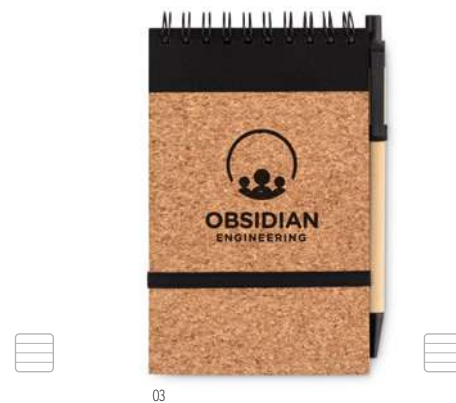

Sonoracork MO9857

Bloc de notițe A6 cu copertă din plută. Cu spirală. 70 de file liniate din hârtie reciclată. Pix cu bilă asortată cu buton, cu corp din carton reciclat și accesorii din PLA de porumb. Cu mină neagră. Închidere elastică și bucla pentru pix. **Dimensiuni** 14x9x0,7 cm

Tehnici de imprimare Serigrafie rotundă ,S,B,P