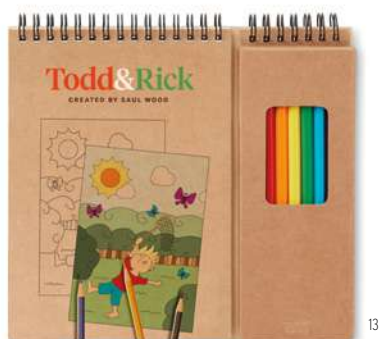

13

13

99

Colopad MO8769

Set de desenat cu carnet cu 24 de pagini, din care 6 pagini de colorat și 18 pagini albe. Include 8 creioane colorate. **Dimensiuni** 21,5x18,5x1 cm
Tehnici de imprimare Serigrafie

Folder2 Go MO9544

Set de colorat pentru copiii cu 30 de coli de colorat. Include 6 creioane colorate, ascuțitoare și radieră. **Dimensiuni** 20x1,6x21 cm
Tehnici de imprimare Tampografie,S,D01,DL

Recreation MO7389

Set 8 creioane colorate din lemn și 20 de fișe de colorat în cutie transparentă. **Dimensiuni** 10x14,5x1 cm
Tehnici de imprimare Tampografie,PD

13

Little Vangogh MO9873

Set de colorat din 6 creioane colorate de lemn, 1 ascuțitoare și 20 pagini de colorat. **Dimensiuni** 9x7,5x1,5 cm
Tehnici de imprimare Tampografie,DL

13

Street MO8929

Set 4 crete colorate. Diametru 25 mm. **Dimensiuni** 9,5x2,5x10,5 cm
Tehnici de imprimare Tampografie,PD,D01,DL

13

Tamago MO6479

Set format din 6 crete în formă de ou în suport de carton pentru ouă. **Dimensiuni** 15x10x7 cm
Tehnici de imprimare Tampografie,D01,DL