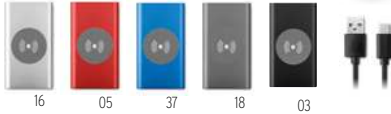

Power&Wireless MO9498

Powerbank Wireless de 4000mAh din aluminiu. Include conector de tip C. Ieșire: DC5V / 1.0A. Telefoane compatibile: cele mai recente android-uri, iPhone® 8, 8S și X și mai noi. **Dimensiuni** 12x6,5x0,9 cm **Tehnici de imprimare** Tampografie,L,D01,DL,PD