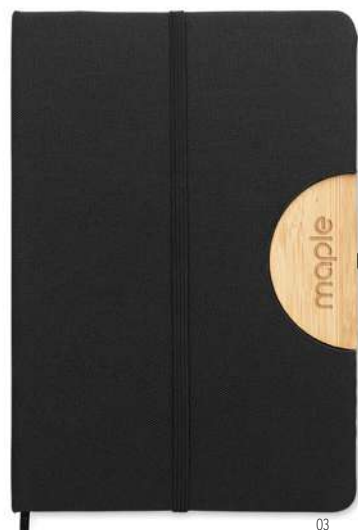

Blama MO6576

Caiet A5 cu copertă tare 600D RPET, detalii din bambus, funcție de suport pentru smartphone. 160 de pagini aliniată (80 de file). Hârtie reciclată groasă de 70 g. Închidere elastică de culoare asortată, buclă pentru suport de pix și panglică pentru marcaj. **Dimensiuni** 21x14,5x1,8 cm
Tehnici de imprimare Tampografie,S,L,TI,TD,TR