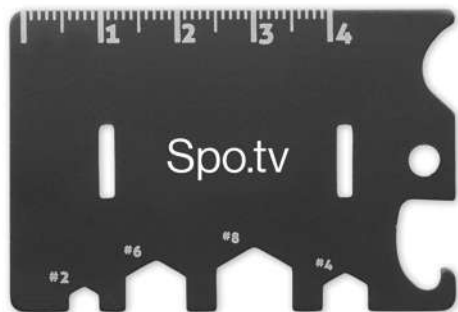

Tackle MO2071

Multitool din oțel inoxidabil și PP cu funcționalitate de suport pentru telefon cu 6 funcții în husă din PU. Include șurubelnițe, riglă, cheie hexagonală și desfăcător de sticle. **Dimensiuni** 9,5x6,5 cm **Tehnici de imprimare** Gravare laser,P