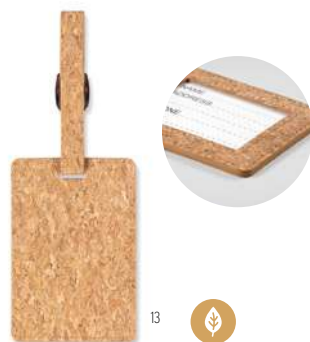

13

COCO MO6418

Etichetă pentru bagaje din plută. Pluta este un material 100% natural. **Dimensiuni** 6,4x9,5 cm
Tehnici de imprimare Digital inlay,L,P