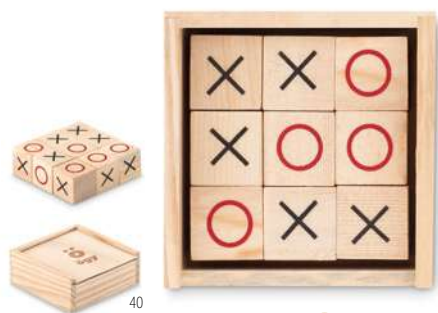

Tic Tac Toe MO9493

Set de joc Tic Tac Toe din lemn. **Dimensiuni** 7x7x2,5 cm
Tehnici de imprimare Tampografie,L