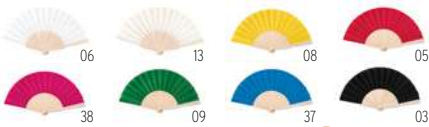

Fanny Wood MO9532

Evantai din lemn și material poliester. **Dimensiuni** 41x22 cm
Tehnici de imprimare Tampografie,L