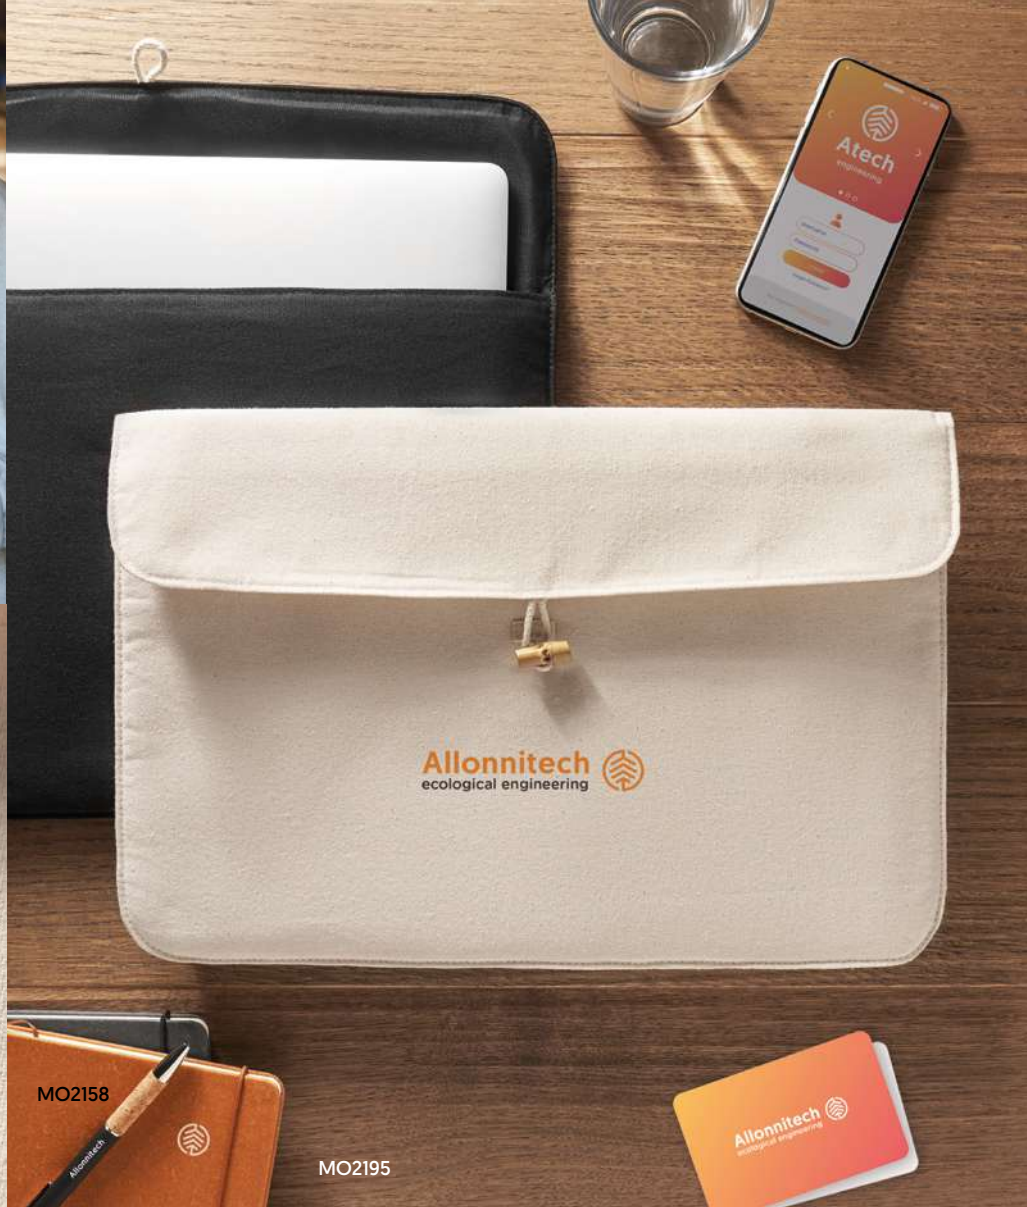

MO2158

MO2195