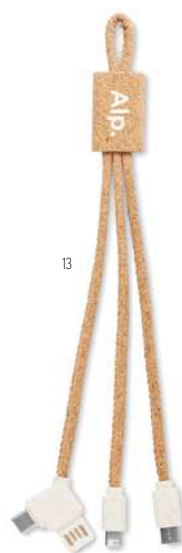

Cable MO6812 ●

Cablu de încărcare 3 în 1 din plută. Intrare tip A și tip C. Ieșire 3 tipuri. **Dimensiuni** 22x2,1x0,7 cm
Tehnici de imprimare Gravare laser, P