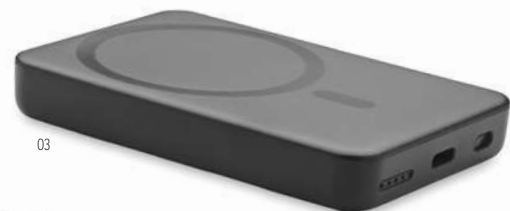

18

Power&Wireless MO9498

Powerbank Wireless de 4000mAh din aluminiu. Include conector de tip C. Ieșire: DC5V / 1.0A. Telefoane compatibile: cele mai recente android-uri, iPhone® 8, 8S și X și mai noi. **Dimensiuni** 12x6,5x0,9 cm **Tehnici de imprimare** Tampografie,L,D01,DL,PD

03

Vigor MO9238

Wireless power bank de 8000 mAh. Se poate încărca prin cablu sau wireless. Include: conector tip C. Ieșire wireless: DC5V/1A. Ințrare wireless: DC5V/0,75A. Compatibil cu telefoanele android de ultimă generație, iPhone8 sau mai nou. **Dimensiuni** 13,5x7,5x1,8 cm **Tehnici de imprimare** Tampografie

40

Arena C MO6815

Baterie externă cu o capacitate de 6000 mAh de bambus. Ieșire DC5V/2A. Include indicator luminos și cablu USB cu mufă usb tip C. **Dimensiuni** 14,7x7,5x1,6 cm **Tehnici de imprimare** Tampografie,L

40

Arena MO9662

Power bank cu încărcare wireless de 6000 mAh în carcasă din bambus. Mufă de tip C inclusă. Ieșire de DC5V/2A. Ieșire wireless de DC5V/1A. Compatibil cu ultimele generații de android, iPhone8, X sau mai noi. **Dimensiuni** 14,5x7,5x1,6 cm **Tehnici de imprimare** Tampografie,L

13

Ralia MO6844

Baterie externă 10.000 mAh, încărcare wireless 10W, carcasă din plută și detalii din ABS- paie de grâu. Suportă tehnologia de încărcare rapidă (20W). Ințrare/ieșire: Tip-C. **Dimensiuni** 13,3x6,9x1,6 cm **Tehnici de imprimare** Tampografie,S,L,PD

03

Doubletic MO6874

Încărcător wireless magnetic din bambus (15 W) și power bank (5000 mAh). Ieșire: DC 9V/1,1A (15 W), ideal pentru încărcare rapidă. Compatibil cu iPhone® 12 și mai nou. Include inelul metalic magnetic suplimentar pentru a susține încărcarea altor telefoane cu încărcare wireless nemagnetică. **Dimensiuni** 9,2x6,2x1,3 cm **Tehnici de imprimare** Tampografie,D01,DL,PD