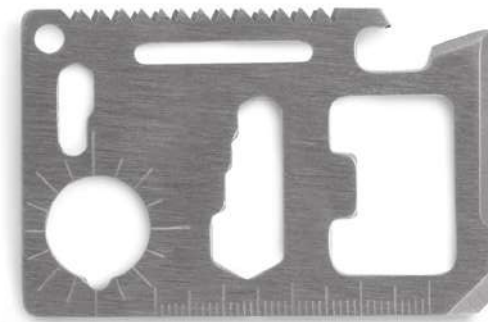

Toolie MO9057

Cuțit multifuncțional de buzunar cu 11 funcții, din oțel inoxidabil și husă PU. **Dimensiuni** 7x4,5x0,1 cm **Tehnici de imprimare** Tampografie,L