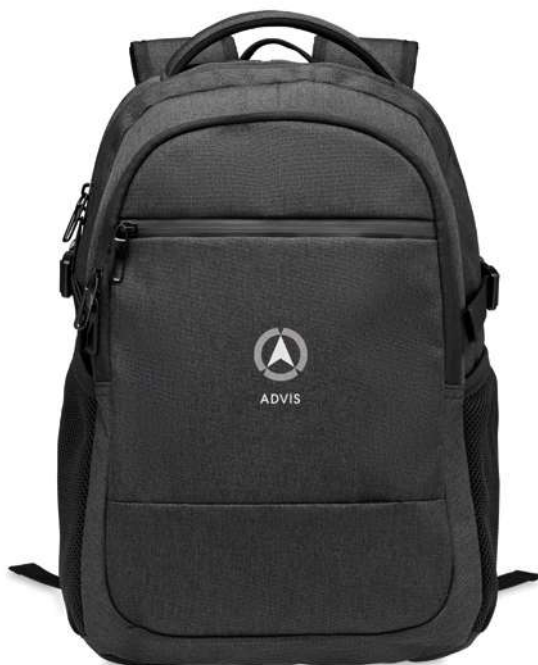

03

Hana MO2047

Rucsac pentru laptop de 15 inch din poliester 600D RPET. 3 compartimente exterioare mari cu fermoar, complet căptușite, cu mai multe buzunare interioare. Are două buzunare laterale cu plasă. Curele de umăr reglabile. Partea din spate căptușită cu plasă de aerisire. Suport pentru troler pe partea din spate. **Dimensiuni** 45x31x18,5 cm
Tehnici de imprimare Serigrafie,TR,T1,S,TD