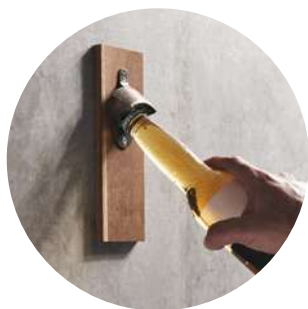

Open it MO2131

Deschizător de sticle montat pe perete din lemn de salcâm și fier. Are atașat un magnet puternic. **Dimensiuni** 20x7,5x3 cm
Tehnici de imprimare Tampografie,L

Tipas MO2208 • 
Dop de plută pentru sticle. **Dimensiuni** Ø3x3 cm
Tehnici de imprimare Gravare laser,DO1