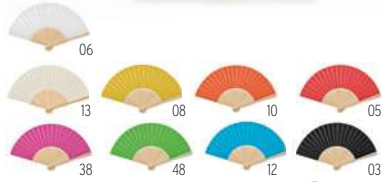

Fanny Paper MO6828

Ventilator manual din bambus cu țesătură de hârtie. **Dimensiuni** 21x24x1 cm
Tehnici de imprimare Tampografie,L