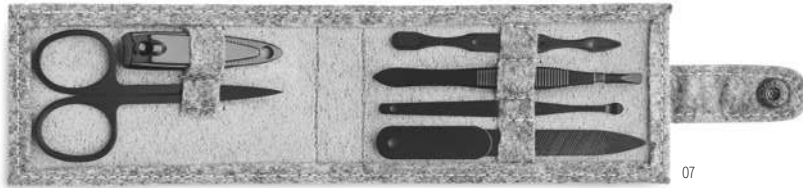

Rutină de îngrijire de sine

07

Nailkit Felt MO2140

Set de manichiură din 6 piese din oțel inoxidabil în husă dreptunghiulară din pâslă RPET. **Dimensiuni** 11x6x2 cm
Tehnici de imprimare Serigrafie,TR,S,T1,T,D,B