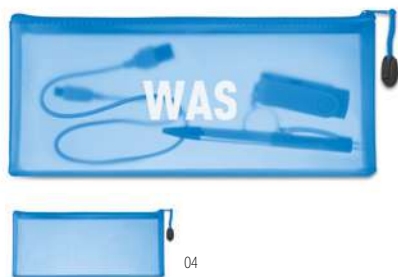

Gran MO8993

Penar PVC de dimensiune mare. **Dimensiuni** 25x10,5 cm
Tehnici de imprimare Serigrafie