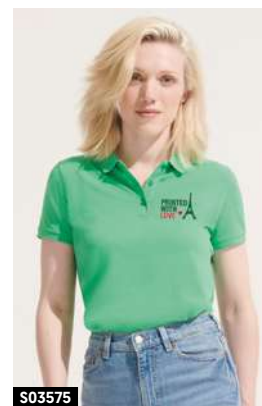

Tricou polo cu mâneci scurte. Prietenos cu mediul. Cusătură pe mâneci și guler. 100% bumbac organic, 170 g. **Tehnici de imprimare** Serigrafie, E, TD, T

S / M / L / XL / XXL / 3XL

S / M / L / XL / XXL / 3XL / 4XL / 5XL