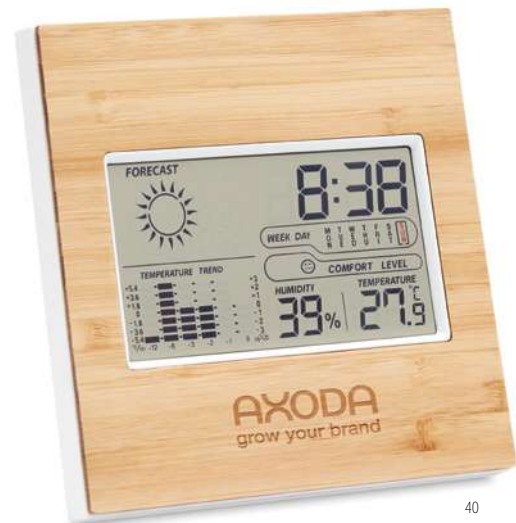

40

Turku MO9959

Termometru multifuncțional, cu față de bambus. Ceas, temperatură, umiditate și calendar. Bateriile nu sunt incluse. Bambusul este un produs natural, astfel pot apărea diferențe la personalizare.

Dimensiuni 13x2,3x13 cm **Tehnici de imprimare** Tampografie,L