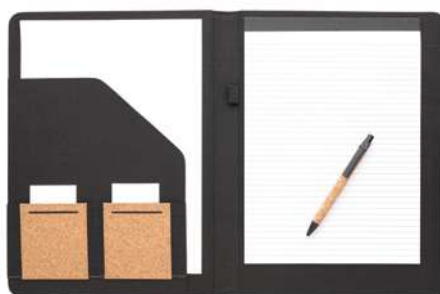

Concork MO2229

Mapă de conferință A4 din plută. Blocnotes A4 reîncărcabil. 30 de foi liniate din hârtie reciclată. Stilou și suport de pixuri asortate. 2 suporturi pentru cărți de vizită și un compartiment mare. **Dimensiuni** 25,5x2x33,5 cm
Tehnici de imprimare Tampografie, S, TI, TD, TR, L, B