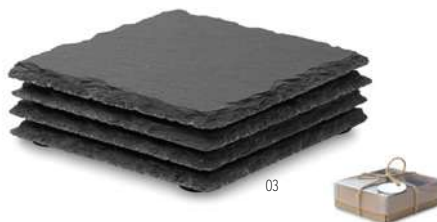

03

Slate4 MO9124

Set de 4 suport pahare, din ardezie, cu spumă EVA pe verso.

Dimensiuni 10x10x0,3 cm

Tehnici de imprimare Tampografie,L,DL