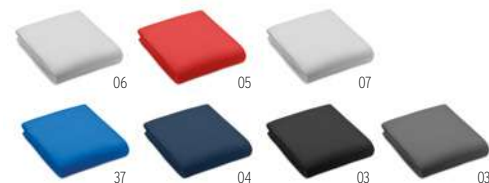

Comfy IT1989

Pătură de voiaj cu pătrate și curea din PVC. 100% acryl. **Dimensiuni** 130x190 cm
Tehnici de imprimare Gravare laser,B,E

Dinara Rpet MO9936 ●

Pătură din lână RPET în formă pătrată, cu husă de călătorie din poliester RPET. Lână de 180 g/m². **Dimensiuni** 120x150 cm
Tehnici de imprimare Serigrafie,T1,TD,TR,E