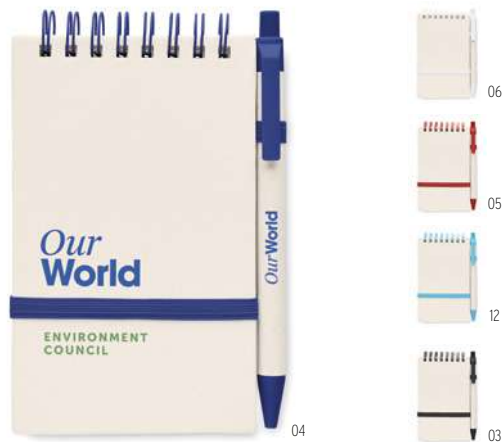

Mito Set MO6837

Caiet de notițe A6 cu 70 de coli de hârtie simplă (carton de lapte reciclat în proporție de 70% și hârtie reciclată în proporție de 30%) cu stilou asortat. Legat cu inel. Pix cu bilă și buton asortat. Cerneală albastră. Cureaua de închidere elastică și suport pentru stilou. **Dimensiuni** 8,2x1,2x14 cm **Tehnici de imprimare** Tampografie, D01, DL, B, L