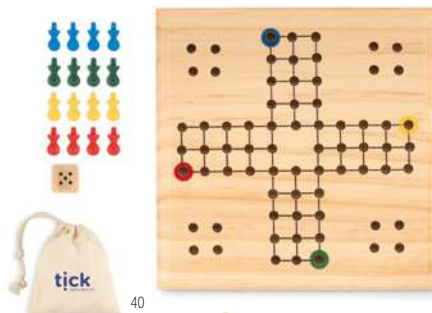

Ludo MO6110

Joc Ludo din lemn. **Dimensiuni** 12x12x1,5 cm
Tehnici de imprimare Tampografie,DOI,DL,L,S,T1,TD,TR