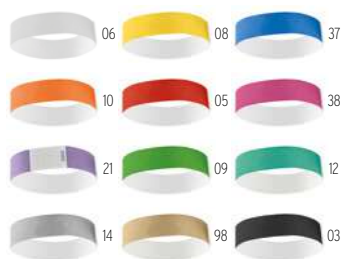

Tyvek MO8942

Set 10 brățări de evenimente, din material DuPont™ Tyvek®, lățime 19mm. Brățările sunt numerotate. Fabricat în UE. **Dimensiuni** 24,5x19 cm
Tehnici de imprimare Serigrafie