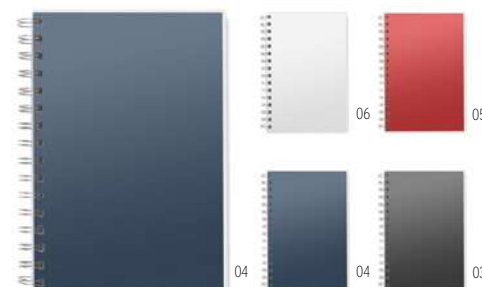

Anotate MO6532

Agendă A5 cu copertă din RPET. Cu spirală. 160 de pagini aliniată (80 de file) din hârtie reciclată. **Dimensiuni** 14x21 cm
Tehnici de imprimare Tampografie,S,D01,DL