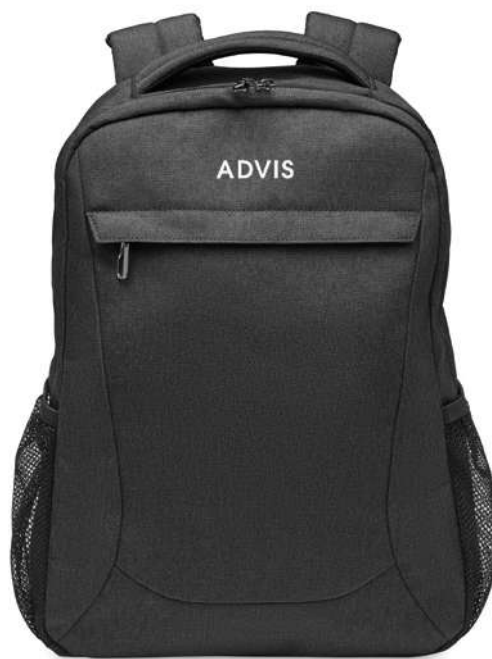

03

Sophis MO6901

Rucsac Travel Tech din poliester 600D RPET. Modular / incluzând mai multe compartimente. **Dimensiuni** 33x18x48 cm
Tehnici de imprimare Serigrafie,TR,T1,STD

03

Hana MO2047

Rucsac pentru laptop de 15 inch din poliester 600D RPET. 3 compartimente exterioare mari cu fermoar, complet căptușite, cu mai multe buzunare interioare. Are două buzunare laterale cu plasă. Curele de umăr reglabile. Partea din spate căptușită cu plasă de aerisire. Suport pentru troler pe partea din spate. **Dimensiuni** 45x31x18,5 cm
Tehnici de imprimare Serigrafie,TR,T1,S,TD