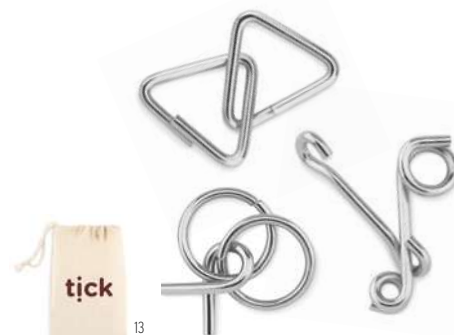

Starnats MO8931

Joc de inteligență în formă de stea, ambalat în husă bumbac. **Dimensiuni** 5x5 cm
Tehnici de imprimare Serigrafie,TR,T1,S,TD

Trikesnats KC2585

Puzzle 7 piese din lemn în husă din bumbac. **Dimensiuni** 4,5x4,5x4,5 cm
Tehnici de imprimare Serigrafie,TR,S,T1,TD