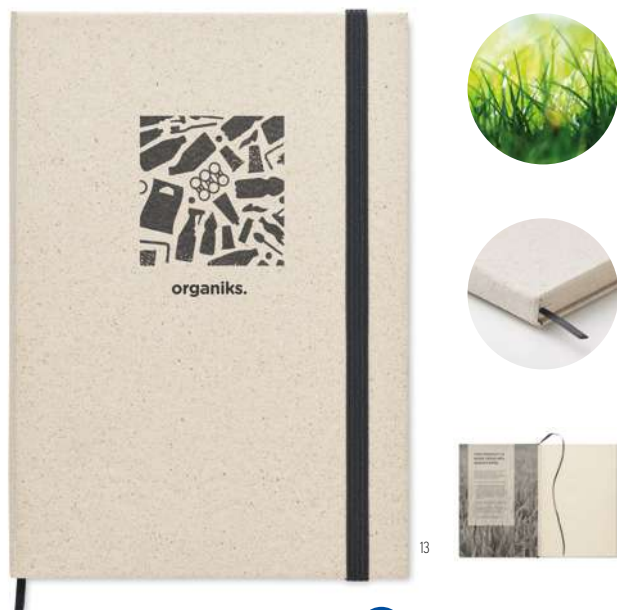

Grass Notes MO6542

Agendă A5 din hârtie de iarbă. Copertă cartonată din hârtie de iarbă. 160 de pagini liniate (80 de file). Hârtie de iarbă groasă de 95 g care conține 40% fibre de iarbă. Închidere elastică și panglică. Fabricat în UE. **Dimensiuni** 21x15x1,5 cm **Tehnici de imprimare** Tampografie, S, D01, DL, B