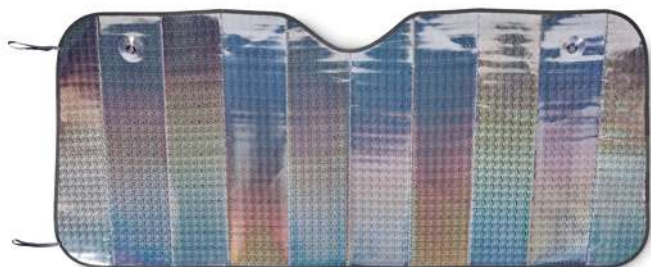

Carshade MO2233 ●

Parasolar pliabil pentru parbriz. Spumă de 2 mm și folie de aluminiu PE la interior **Dimensiuni** 61x14x4 cm **Tehnici de imprimare** Serigrafie