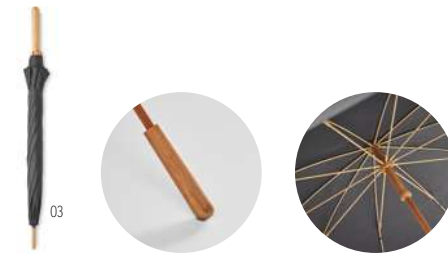

Tutendo MO6967

Umbrelă cu deschidere manuală de 23,5 inch, rezistentă la vânt, din material pongee RPET 190T, cu tijă, vârfuri și mâner din bambus. Cadru din fibră de sticlă. Închidere manuală. **Dimensiuni** Ø104x89 cm **Tehnici de imprimare** Serigrafie,T1,TD,TR