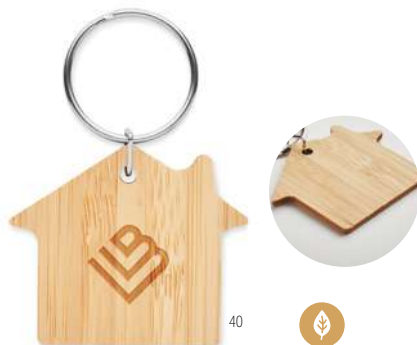

40

Burnie MO9949

Breloc cu formă de casă, din aliaj de zinc cu față din bambus. **Dimensiuni** 7x4x0,3 cm
Tehnici de imprimare Tampografie, DO1, DLL

40

Ballarat MO9948

Breloc cu formă rotundă, din aliaj de zinc cu față din bambus. **Dimensiuni** Ø4x7,5x0,4 cm
Tehnici de imprimare Tampografie, DO1, DL, L