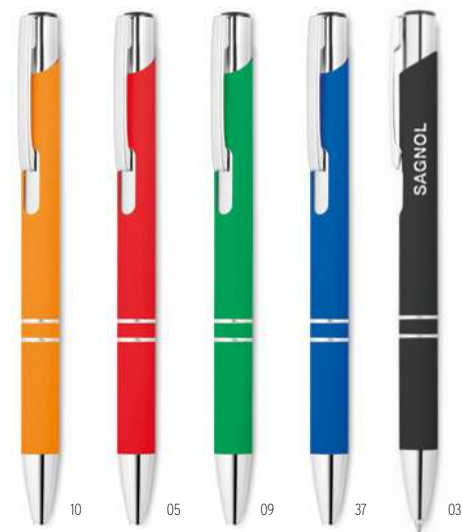

Florina MO2157

Pix cu bilă și mecanism twist din aluminiu reciclat
cu stylus. Cerneală albastră. **Dimensiuni** Ø1x13,9 cm
Tehnici de imprimare Tampografie,L

KC8893  MO8893 

Bern KC8893/MO8893

Pix din aluminiu cu deschidere prin apăsare. Mină albastră.
Dimensiuni Ø1x13,5 cm **Tehnici de imprimare** Tampografie,L