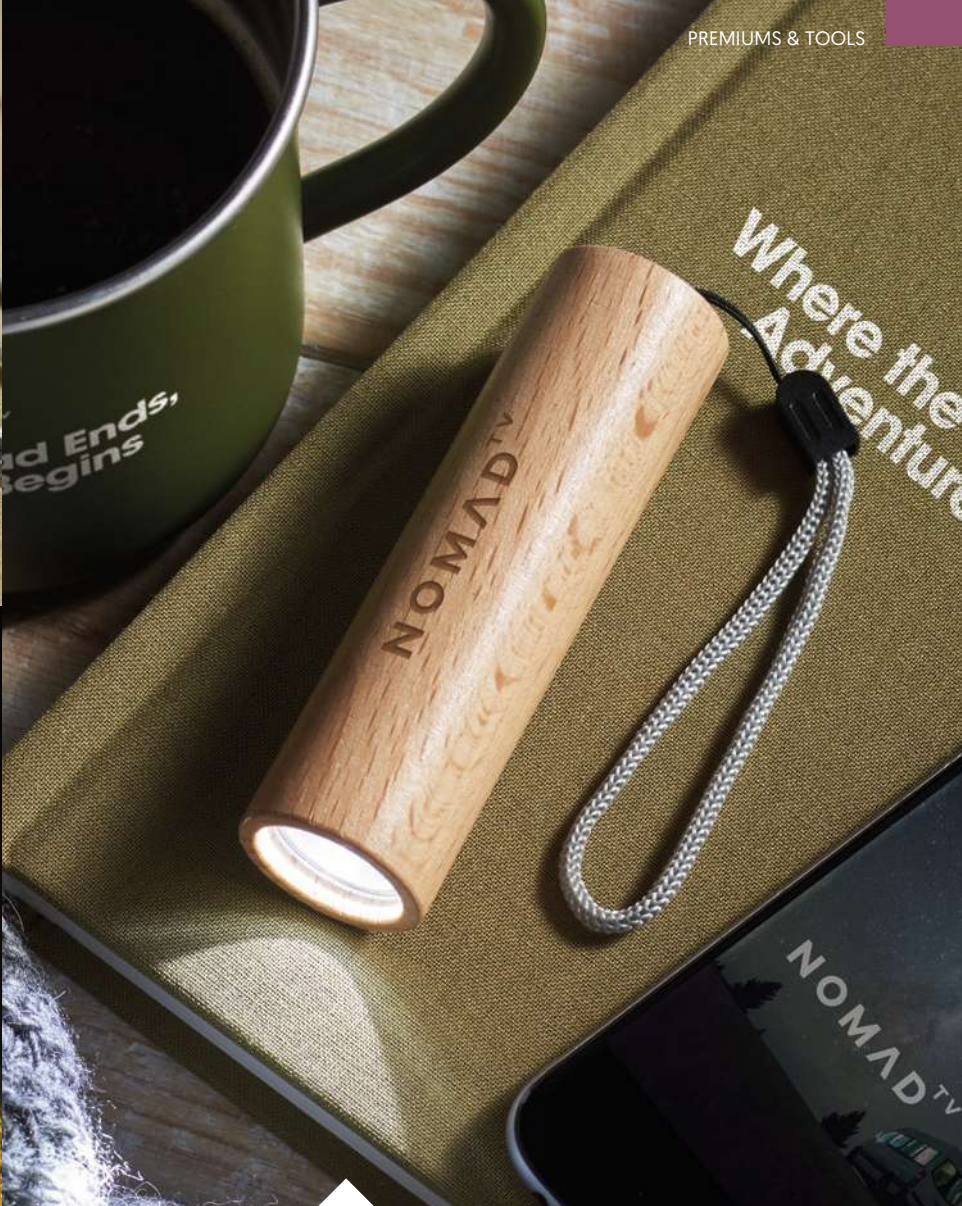

Teles MO6695

Lanternă din lemn de fag cu lumină COB de 5 W. Necesita 3 baterii AAA, bateriile nu sunt incluse. **Dimensiuni** 18,1x2,3 cm
Tehnici de imprimare Tampografie, L

40