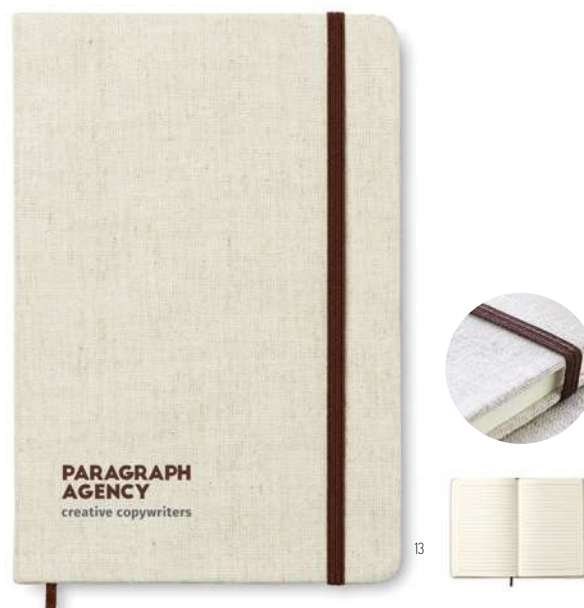

Canvas MO8712

Agendă A5 cu copertă din in cu copertă tare. 192 pagini liniate (96 file). Închidere elastică contrastantă și panglică. **Dimensiuni** 21x14,5x1,4 cm **Tehnici de imprimare** Serigrafie, TR, S, T1, TD