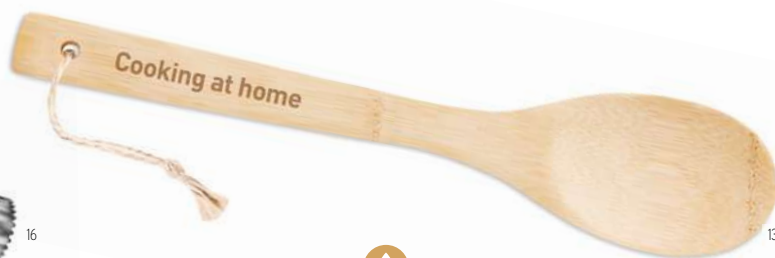

Extractor de semințe miez de fructe din oțel inoxidabil.
Dimensiuni Ø2x20 cm **Tehnici de imprimare** Gravare laser,P

16

Mayen MO9904

Lingură de salată din bambus. **Dimensiuni** 30x6x0,6 cm
Tehnici de imprimare Gravare laser