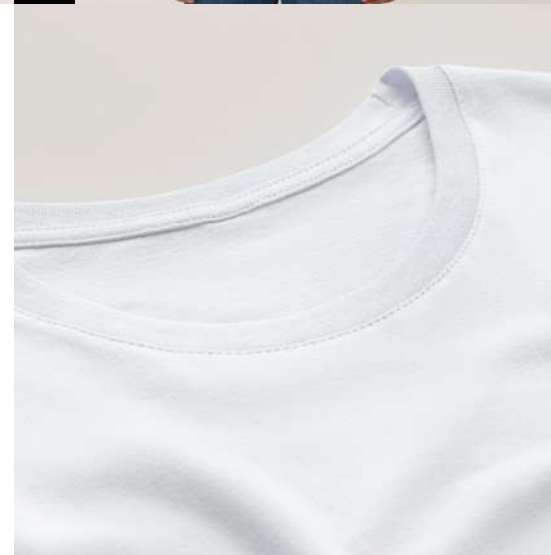

150 gr

S11970

COTTON

SOL'S REGENT S11380

Tricou cu guler rotund și mâneci scurte.
100% bumbac. 150g. Tehnici de imprimare
Serigrafie, E, TD, T

XS / S / M / L / XL / XXL

XS / S / M / L / XL / XXL / 3XL

XS / S / M / L / XL / XXL / 3XL / 4XL / 5XL