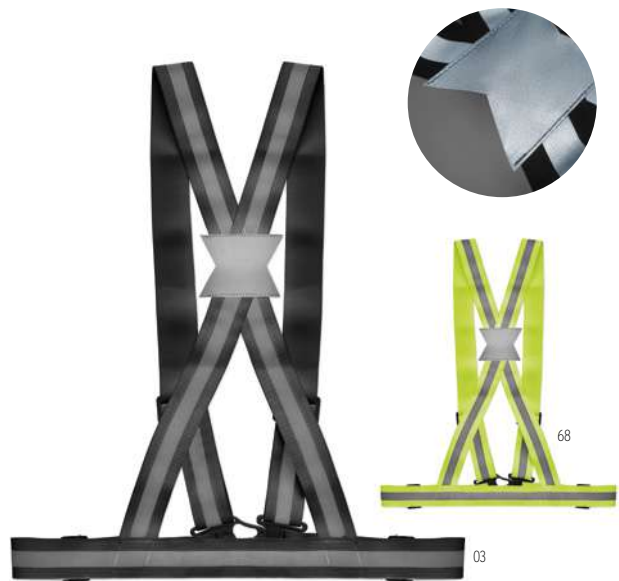

Allvisible MO6445

Bretele de corp reglabile reflectorizante cu dungi argintii. Oferă vizibilitate 360°. Pentru folosire doar în scopuri promoționale. **Dimensiuni** 51x52 cm **Tehnici de imprimare** Serigrafie,DO1,DL,T1,TD,TR