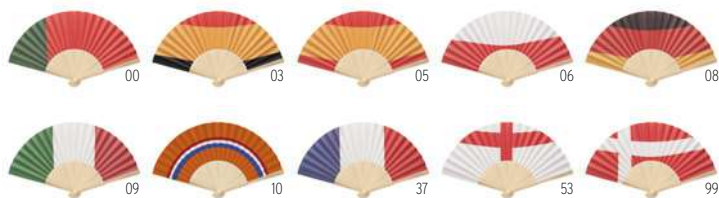

06

Flag Fun MO9275

Ochelari de soare cu steaguri pe lentile și protecție UVI 400.
Dimensiuni 14x4,6x14 cm **Tehnici de imprimare** Tampografie,DO1

06

Werel MO8274

Creion cu vopsea pentru corp în carcasă argintie transparent în mijloc.
Dimensiuni 7x3,8x1,9 cm **Tehnici de imprimare** Tampografie,DO1,DL