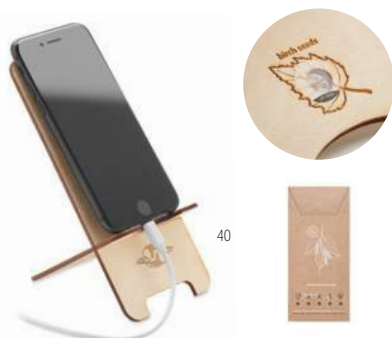

40

Growth Stand MO6690

Suport pentru telefon din lemn de mesteacăn. Include 2 părți, îl puteți asambla pe verticală pentru a vă ține telefonul. Include semințe de mesteacăn pentru a da o nouă viață planetei. Copacul va crește aproximativ 30 cm pe an. Fabricat în UE. **Dimensiuni** 18x7,8x0,06 cm
Tehnici de imprimare Tampografie, D01, DL, L