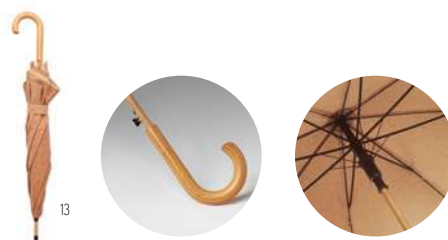

Quora MO6494

Umbrelă din plută, de 25 inch cu deschidere automată cu tijă din bambus și mâner din lemn, cu spițe din fibră de sticlă. Terminatii din plastic negru. Închidere manuală. **Dimensiuni** Ø104x89 cm **Tehnici de imprimare** Serigrafie,T1,TR