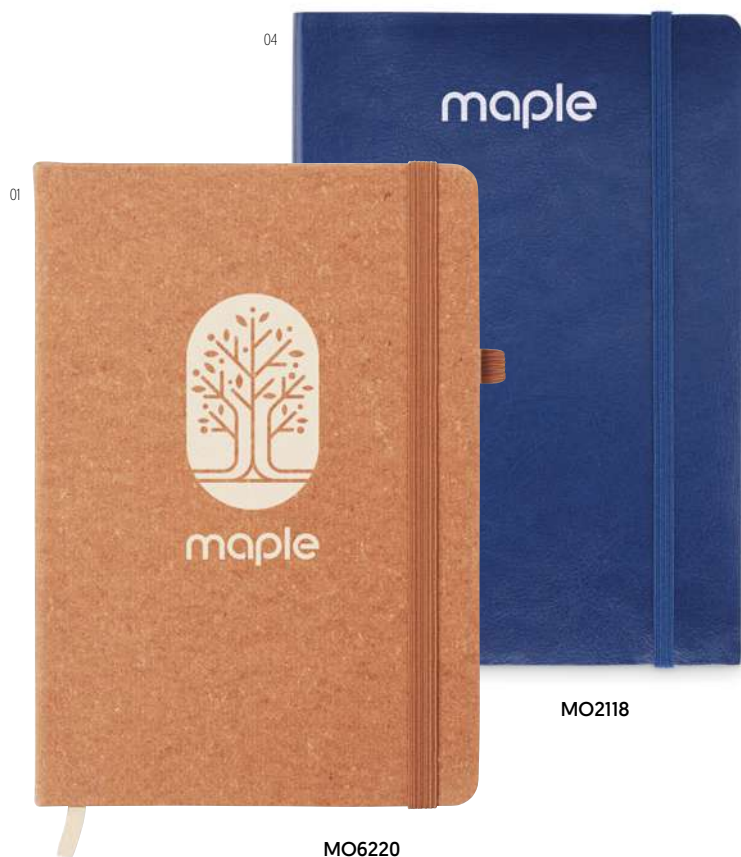

03

04

06

Neilo Set MO9348

Agendă A5 cu pix tactil. Cu copertă tare din PU. 144 pagini liniate (72 de file). Închidere elastică neagră și panglică asortată. Pix cu bilă touch-pencil de culoare asortată cu mină albastră. **Dimensiuni** 14x1x21 cm
Tehnici de imprimare Tampografie,S,L

Cele mai bine
vândute din
materiale
reciclate

MO6835

MO9900

Arpu MO6835

Caiet A5 cu copertă din piele reciclată 70% pre-consumator și 30% latex PU. Legat în carcasă. 192 de pagini liniate din hârtie reciclată (96 de coli). Curea de închidere elastică asortată și suport pentru pixuri. **Dimensiuni** 21,2x14,6x1,6 cm **Tehnici de imprimare** Tampografie, S, T1, TD, B, TR, PD

Breta MO2118

Notebook A5 cu copertă moale din PU reciclat. Bloc lipit. 160 de pagini liniate (80 de coli). Bandă închidere elastică asortată și semn de carte din panglică. Buzunar interior extensibil în spate. **Dimensiuni** 20,8x14 cm
Tehnici de imprimare Tampografie,S,TI,TD,TR,B